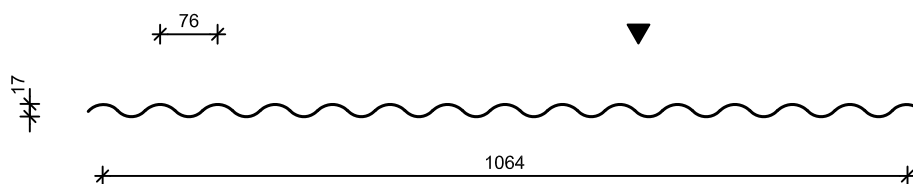

▼ = standaard coatingzijde

## ALGEMEEN

bandbreedte = 1220

Toepassing	wandplaat horizontale montage					
Plaatdikte in mm *	0,63		0,75			
Gewicht in kg/m <sup>2</sup>	5,92		7,04			

UITVOERINGEN	% perfo					
Perfo 2 vlak (Ø 5-12,5 mm)						
Perfo 2 lijf (Ø 5-12,5 mm)						
Perfo 2 geheel (Ø 5-12,5 mm)	15	x		x		
Perfo 2 vlak-neus (Ø 5-12,5 mm)						
Perfo 3 vlak (Ø 5-8,7 mm)						
Perfo 3 lijf (Ø 5-8,7 mm)						
Perfo 3 geheel (Ø 5-8,7 mm)						
Perfo 3 vlak-neus (Ø 5-8,7 mm)						
Anti-condens						
Roestvast staal						